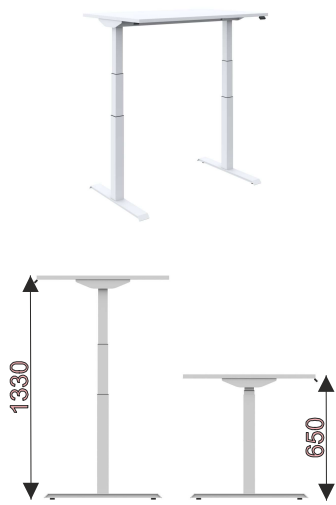

level_up

karta katalogowa produktu

23.03.2018

BIURKA POJEDYNCZE, PODWÓJNE, PANELE AKUSTYCZNE level_up

ZDJĘCIE	SYMBOL	WYMIAR (CM) SZER/GŁĘB/WYS	OPIS
---------	--------	------------------------------	------

LU-1-122 120x80x65/133

LU-1-123 140x80x65/133

LU-1-124 160x80x65/133

Biurko pojedyncze
z elektryczną regulacją wysokości

LU-2-222 120x160x64/132

LU-2-223 140x160x64/132

LU-2-224 160x160x64/132

Biurko podwójne „bench”
z elektryczną regulacją wysokości

ZDJĘCIE	SYMBOL	WYMIAR (CM) SZER/GŁĘB/WYS	OPIS
---------	--------	------------------------------	------

PAP-2-102-... 120x3,6x37

PAP-2-103-... 140x3,6x37

PAP-2-104-... 160x3,6x37

Panel akustyczny przybiurkowy długi
(na całą szerokość biurka).
Wysokość ponad blat 35 cm

LU-3-422-... 120x3,6x75

LU-3-423-... 140x3,6x75

LU-3-424-... 160x3,6x75

Panel akustyczny międzybiurkowy do
biurek podwójnych
(na całą szerokość biurka)

ZDJĘCIE	SYMBOL	WYMIAR (CM) SZER/GŁĘB/WYS	OPIS
	KE-1-101	60x14,3x13,6	Kosz na elektryfikację do biurka pojedynczego. Wymiar wewnętrzny szerokości kosza: 94 mm
	LU-5-522	L=140 cm	Elastyczny kanał kablowy
	MP-1-102	30x13x2,5	Prostokątna metalowa przelotka kablowa (wyposażona w szczotkę techniczną i obrotową klapkę). Kolor: biały, czarny, aluminium. Otwór użytkowy 26x9 cm
	MP-1-103	FI 80	Mediaport okrągły fi 80 mm wyposażenie: - 1 x gniazdo 230v, - 1 x gniazdo usb, - 1 x gniazdo rj45, - kabel zasilający 3mb kolor czarny, klapka otwierana metodą „push”
	MP-1-104	24,1x7,3x5,2	Mediaport prostokątny wyposażenie: - 2 x gniazdo 230v, - 1 x gniazdo usb, - 1 x gniazdo rj45, - kabel zasilający 3mb kolor czarny + ramka w kolorze wg. wzornika
	MP-1-105	50x5	Wycięcie profilowane krawędzi blatu do wyprowadzenia elektryfikacji (dopłata do blatu biurka)