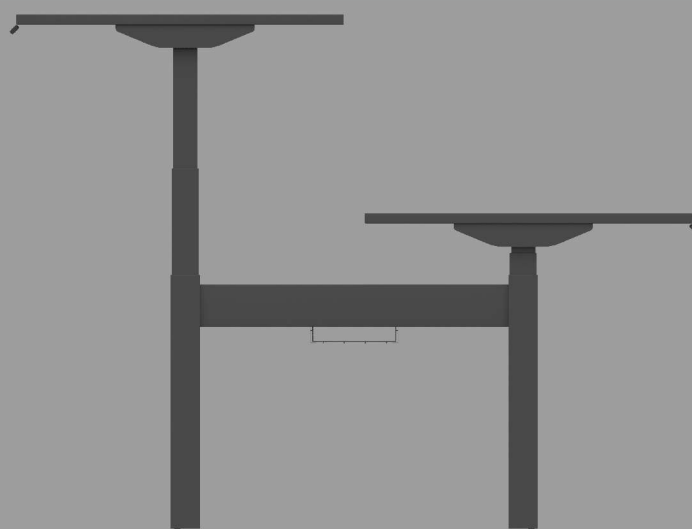

level_up

karta katalogowa produktu

23.03.2018

BIURKA POJEDYNCZE, PODWÓJNE, PANELE AKUSTYCZNE level_up

ZDJĘCIE	SYMBOL	WYMIAR (CM) SZER/GŁĘB/WYS	OPIS
---------	--------	------------------------------	------

LU-1-122 120x80x65/133

LU-1-123 140x80x65/133

LU-1-124 160x80x65/133

Biurko pojedyncze
z elektryczną regulacją wysokości

LU-2-222 120x160x64/132

LU-2-223 140x160x64/132

LU-2-224 160x160x64/132

Biurko podwójne „bench”
z elektryczną regulacją wysokości

ZDJĘCIE	SYMBOL	WYMIAR (CM) SZER/GŁĘB/WYS	OPIS
---------	--------	------------------------------	------

PAP-2-102-... 120x3,6x37

PAP-2-103-... 140x3,6x37

PAP-2-104-... 160x3,6x37

Panel akustyczny przybiurkowy długi
(na całą szerokość biurka).
Wysokość ponad blat 35 cm

LU-3-422-... 120x3,6x75

LU-3-423-... 140x3,6x75

LU-3-424-... 160x3,6x75

Panel akustyczny międzybiurkowy do
biurek podwójnych
(na całą szerokość biurka)

ZDJĘCIE	SYMBOL	WYMIAR (CM) SZER/GŁĘB/WYS	OPIS
	KE-1-101	60x14,3x13,6	Kosz na elektryfikację do biurka pojedynczego. Wymiar wewnętrzny szerokości kosza: 94 mm
	LU-5-522	L=140 cm	Elastyczny kanał kablowy
	MP-1-102	30x13x2,5	Prostokątna metalowa przelotka kablowa (wyposażona w szczotkę techniczną i obrotową klapkę). Kolor: biały, czarny, aluminium. Otwór użytkowy 26x9 cm
	MP-1-103	FI 80	Mediaport okrągły fi 80 mm wyposażenie: - 1 x gniazdo 230v, - 1 x gniazdo usb, - 1 x gniazdo rj45, - kabel zasilający 3mb kolor czarny, klapka otwierana metodą „push”
	MP-1-104	24,1x7,3x5,2	Mediaport prostokątny wyposażenie: - 2 x gniazdo 230v, - 1 x gniazdo usb, - 1 x gniazdo rj45, - kabel zasilający 3mb kolor czarny + ramka w kolorze wg. wzornika
	MP-1-105	50x5	Wycięcie profilowane krawędzi blatu do wyprowadzenia elektryfikacji (dopłata do blatu biurka)